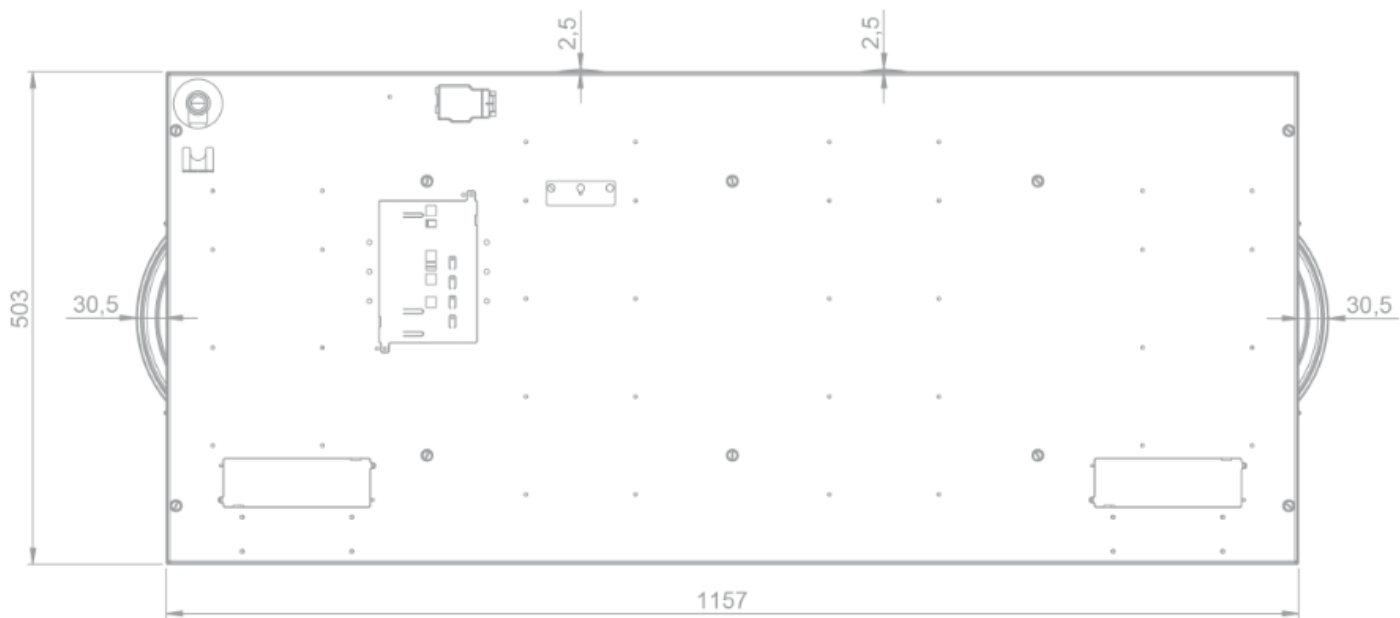

Bottom view / onderaanzicht

Vue de dessous / Unteransicht