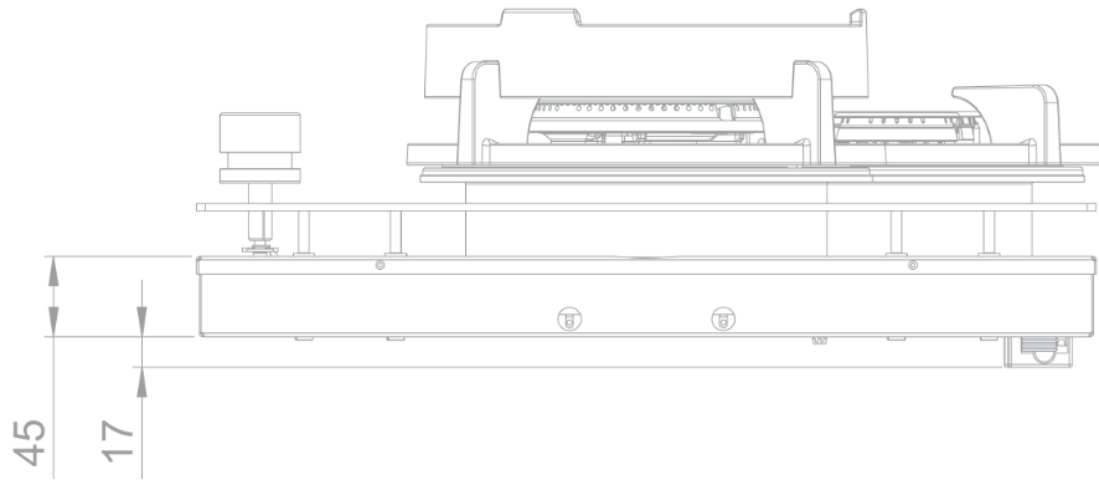

56014|01

Side view / zijaanzicht

Vue latérale / Seitenansicht