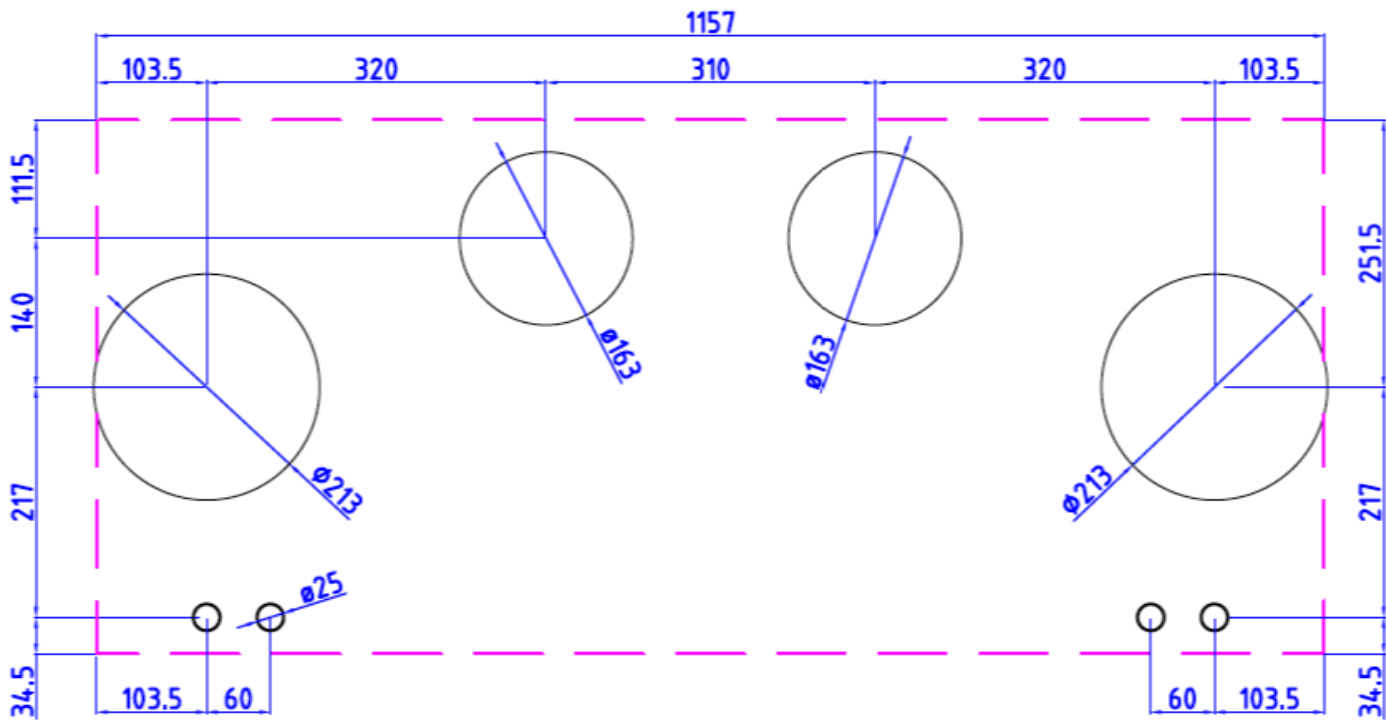

### Dimensions

- Dimensions du produit (LxPxH) (mm) 1157 x 503 x 89
- Hauteur incl. barre de support (mm) 119

### Caractéristiques techniques

- Puissance de raccordement totale (W) 14800
- Connexion électrique 220-240V 1L+N
- Fréquence (Hz) 50
- Poids net (kg) 25

Bottom view / onderaanzicht

Vue de dessous / Unteransicht

# 56014|01

Side view / zijaanzicht

Vue latérale / Seitenansicht

Front view / vooraanzicht

Vue de face / Vorderansicht

P[|^Á æ^!} / \* æ^} ] æ[ [ ]

Ô[ } -ã ~ !æã } Á^Á[ ~ • / Lochbild