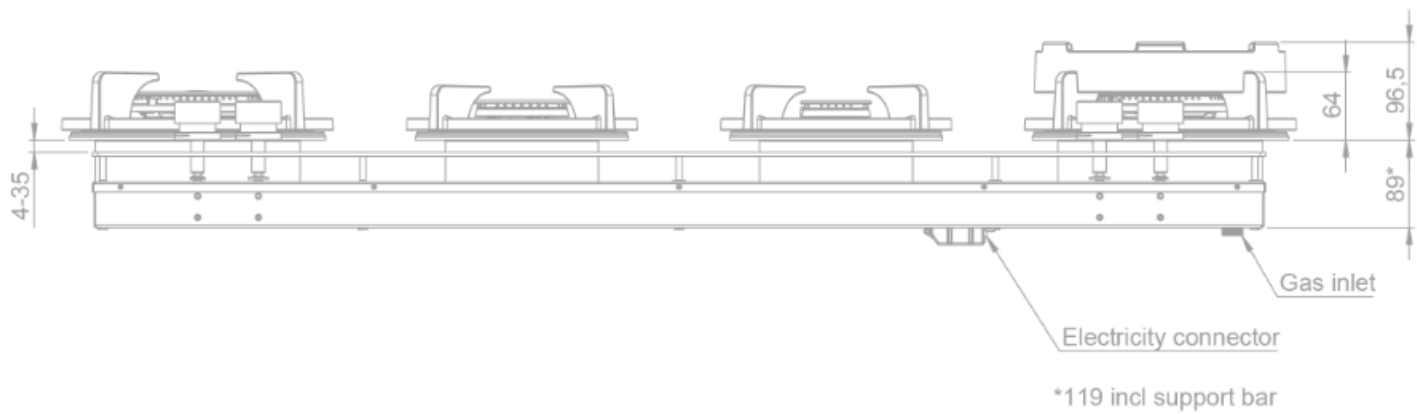

56014|01

Vue latérale / Seitenansicht